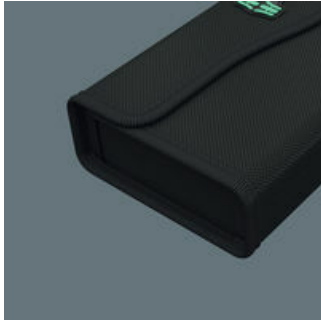

GTIN:	4013288222916	Afmetingen:	190x70x45 mm
Onderdeelnr.:	05136407001	Gewicht:	112 g
Artikelnummer:	9467	Land van herkomst:	CN
		Goederencode (HS-code):	42029298

- Robuust, vormvast materiaal
- Krachtige klittenbandsluiting voorkomt per ongeluk openen en het verlies van gereedschap
- Compact ontwerp voor efficiënt opbergen
- Licht en dus makkelijk te vervoeren
- Compatibel met Wera 2go

Robuuste stoffen box voor het ruimtebesparend opbergen van gereedschap; ideaal voor gebruik onderweg, omdat het toegepaste materiaal licht en stabiel is; voor de gereedschapssets Kraftform Kompakt 900 Set 1 en Kraftform Kompakt 900 Imperial Set 1; leeg.

Etuis voor Kraftform Kompakt sets, leeg

Robuust, licht, vormvast

Het toegepaste materiaal wordt gekenmerkt door een hoge robuustheid. Toch is de stoffen box licht en vormvast. Ook als de stoffen box valt, blijft het gereedschap goed beschermd.

Robuuste lussen voor goede houvast

De robuuste lussen van breed elastiek houden het gereedschap stevig op de plaats.

Flexibel dankzij klittenband

De stoffen box is aan de achterzijde voorzien van een zacht gedeelte. Met behulp van de meegeleverde klittenbandstrips kan de stoffen box aan de Wera 2go onderdelen worden bevestigd. Of aan de muur, tegen een rek of werkplaatswagen.