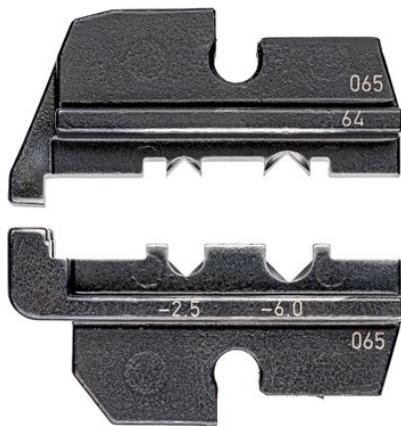

Information produit

97 49 64

Matrice de sertissage

Pour fiches ABS

Informations générales

Réf.	97 49 64
EAN	4003773044055
poids	73 g

Technische Attribute

dimension nominale	1,0 – 6,0 mm ²
Application	connecteurs ABS dans l'automobile
Capacité Millimètre carré	1 / 6 mm ²
nombre de positions de sertissage	2
AWG	17 — 10