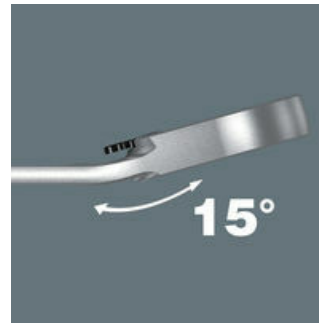

Joker steek/ring-ratelsleutel met gebogen ratelzijde en omschakelpal. Met vasthoudfunctie via metalen plaat in de bek, om het verliezen van schroeven en moeren te reduceren. De geïntegreerde eindaanslag voorkomt het wegglijden naar beneden van de schroefkop en maakt hoge draaimomenten mogelijk. De verwisselbare metalen plaat in de bek houdt met extra harde tanden schroeven en moeren en vermindert het risico op wegglijden. De intelligente dubbele zeskantgeometrie zorgt voor een sluitende verbinding met schroef of moer en vermindert zo ook het risico op wegglijden. Dankzij de kleine terughaalhoek van slechts 30° aan de steekzijde behoort het tijdrovende omkeren van de sleutel tijdens het schroeven tot het verleden. Het omschakelbare ratelmechaniek aan de ringzijde met hoge fijne vertanding (80 tanden) biedt veel flexibiliteit, ook op plekken waar weinig ruimte is. Hoorbaar nauwkeurig ratelmechaniek. Het robuuste, tweedelige vergrendelingselement zorgt bovendien voor een zeer goede stabiliteit. Met 15° gebogen ratelzijde voor veilig werken bij hoge draaimomenten. De speciale smeedvorm maakt overdracht hoge draaimomenten mogelijk en geeft het geheel een hoge buigstijfheid. Gemaakt van sterk chroom-molybdeen staal met nikkel-chroom coating voor een hoge bescherming tegen corrosie. Met 'Take it easy'-Toolfinder: Kleurcodering op grootte.

Joker Switch

Met de Joker kunt u voortaan bouten en (contra)moeren losdraaien en vastzetten in situaties waarin het gebruikelijke gereedschap faalt. De geïntegreerde eindaanslag en de zeer kleine terughaalhoek van slechts 30° met een dubbele zeskantmechaniek zorgt voor effectiever werken.

Het fijnvertande ratelmechaniek kan via een hendel soepel naar beide richtingen worden omgeschakeld.

Afgeschuinde ringzijde

De ringzijde is 15° afgeschuind t.o.v. de gereedschapsas, om het aanzetten van de sleutel op plekken waar weinig ruimte is te vergemakkelijken.