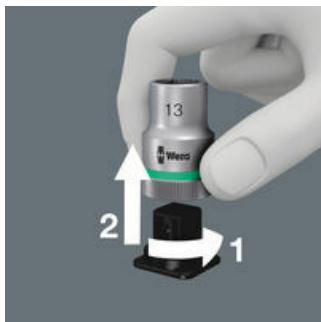

Het nieuwe, soepel werkende draaimechanisme garandeert een veilige en trillingsvrije grip en maakt makkelijk verwijderen van het gereedschap mogelijk.

Flexibel dankzij klittenband