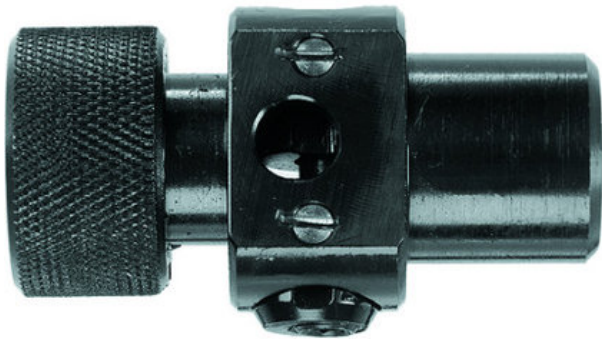

Mandrin à mors

Référence: 6 32 06 019 00 9

89,10 €

Prix excl. TVA

pour adaptation directe de taraud, plage de serrage 2,0 - 8,1 mm, avec clé

Compatible avec :
GWP 10 (GWP 10)