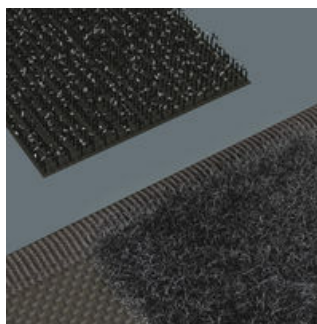

Tel: +49 (0)2 02 / 40 45-0

E-Mail: info@wera.de

Etuis voor Kraffform Kompakt sets, leeg

Robuust materiaal

Het toegepaste materiaal wordt gekenmerkt door een hoge robuustheid.

Robuuste lussen voor goede houvast

De robuuste lussen van breed elastiek houden het gereedschap stevig op de plaats.

Flexibel dankzij klittenband

Het stoffen etui is aan de achterzijde voorzien van een zacht gedeelte. Met behulp van de meegeleverde klittenbandstroken kan het stoffen etui aan de Wera 2go-componenten worden bevestigd. Of aan de muur, tegen een rek of gereedschapskar.