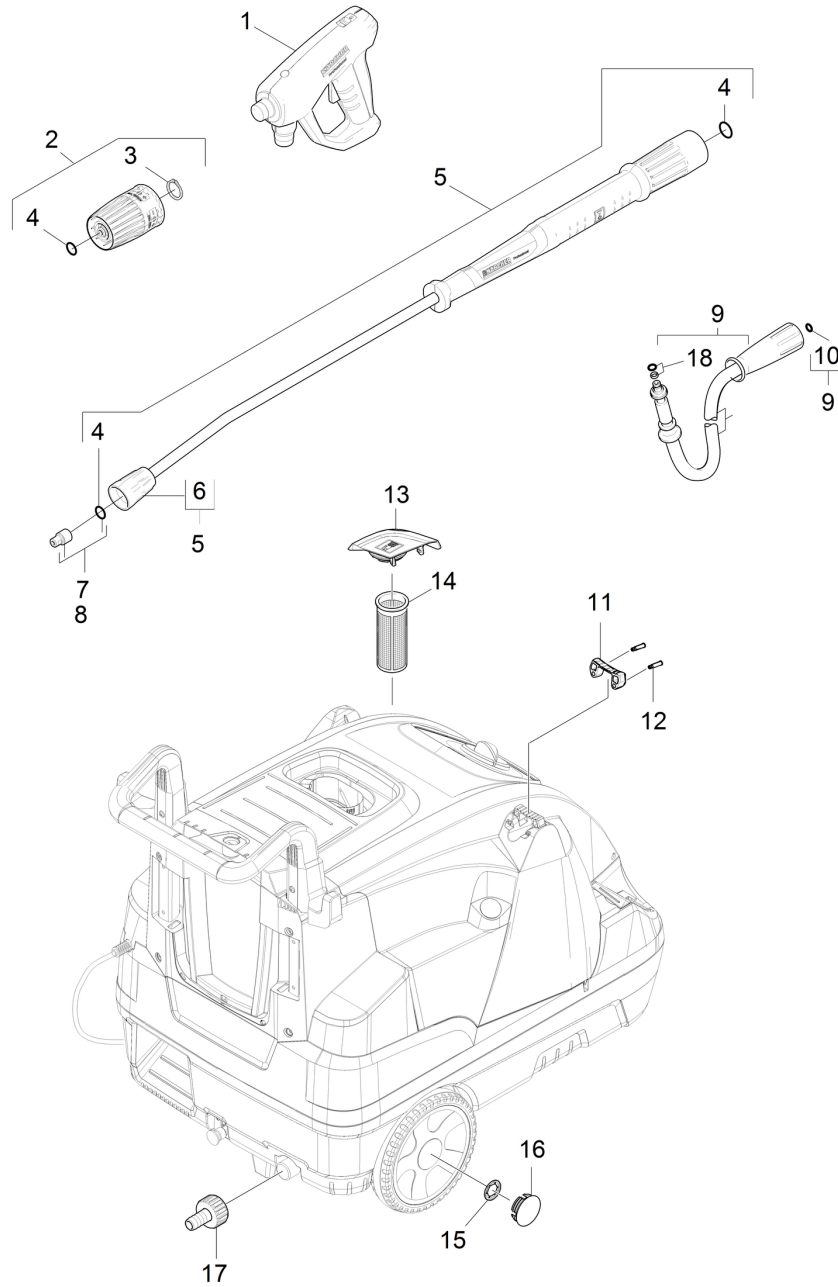

1030 Liste courte de pièces de rechange (1.170-902.3)

Professional \ Nettoyeur à haute pression eau chaude \ Moteur électrique \ HDS 6/14-4 CX *EU \ Liste courte de pièces de rechange

1030 Liste courte de pièces de rechange (1.170-902.3)

Professional \ Nettoyeur à haute pression eau chaude \ Moteur électrique \ HDS 6/14-4 CX *EU \ Liste courte de pièces de rechange

KÄRCHER

POS	N° d'art.	Description	Nombre	Unité
1	4.118-005.0	EASY!Force Advanced	1.000	ST
2	4.118-009.0	Bouton de réglage tournant TR 700L	1.000	ST
3	7.343-069.0	Anneau de sureté 25x1,2-1.4122 DIN 471	1.000	ST
4	2.880-001.0	Lot de pièces de rechange joints TR	3.000	ST
5	4.112-000.0	Lance d'incendie TR 1050 mm	1.000	ST
6	4.112-011.0	Partie protectrice TR seulement pour rem	1.000	ST
7	2.113-004.0	Buse de puissance TR 25035	1.000	ST
8	2.114-000.0	Tuyere a vapeur TR 40040	1.000	ST
9	6.110-037.0	Conduite tuyau TR pivotant DN6 25MPa 15m	1.000	ST
10	2.880-154.0	Jeu de bague d'étanchéité	1.000	ST
11	5.424-162.0	Fixation lance d'incendie	1.000	ST
12	5.314-143.0	Cheville fixation lance d'incendie	2.000	ST
13	4.064-021.0	Couvercle combustible complet	1.000	ST
14	5.731-039.0	CREPINE	1.000	ST
15	6.343-162.0	Disque de sécurité -25	2.000	ST
16	2.889-086.0	Kit enjoliveur	2.000	ST
17	2.640-492.0	Kit raccordement d'eau 1 "	1.000	ST
18	4.363-691.0	Baque d'etancheite kpl. -nur fuer Ersatz	1.000	ST