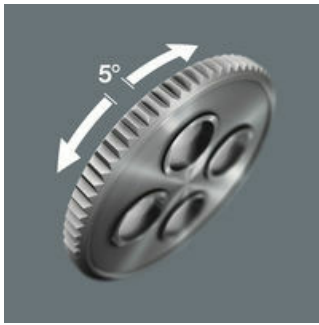

Echte sneldraaiers

De Zyklop Speed-ratels zijn echte sneldraaiers: De vliegwielfconstructie zorgt voor de ongelofelijke versnelling van het schroefproces. De Kraftform-Greep en de vrijloophuls ondersteunen een hoge werksnelheid, vooral wanneer de ratel, door te weinig weerstand, nog niet grijpt.

De Zyklop Speed-ratel, 3/8"

Kleine terughaalhoek

De vrij draibare ratelkop met een fijne vertanding (72 tanden) heeft een kleine terughaalhoek van maar 5°. Deze terughaalhoek maakt snel en nauwkeurig werken in alle situaties mogelijk.