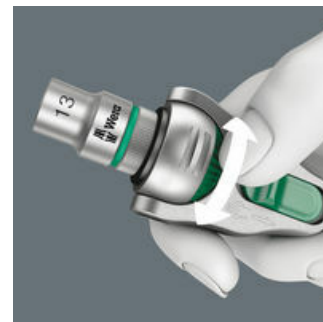

Omschakelbaar

Alle Zyklop Speed-ratelsleutels kunnen met behulp van het kartelwiel in elke positie snel en eenvoudig op rechts- of linksom draaien worden omschakeld. Geen omslachtige handelingen, geen tijdverlies!

Weblink

<https://products.wera.de/nl/zyklop_ratchets_and_accessories_the_zyklop_ratchets_the_zyklop_ratchets_3_8_the_zyklop_speed_ratchet_3_8_8100_sb_9.html>

Wera - 8100 SB 9
05004049001 - 4013288173980

Wera Werkzeuge GmbH
Korzter Straße 21-25
D-42349 Wuppertal
Tel: +49 (0)2 02 / 40 45-0
E-Mail: info@wera.de