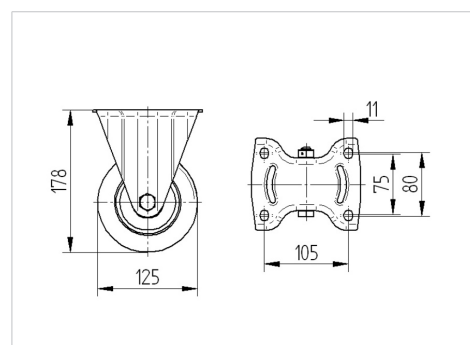

DELTA

3648TOP125P63

EAN 4031582337747

Bokwiel, Vork van zwaar staalplaat, wielas geschroefd, plaatbevestiging.
Wielkern van polyamide, wielnaaf op precisiekogellager, Heavy Duty uitvoering

BETTER MOBILITY. BETTER LIFE.

Foto kan afwijken van het originele product

Technische data

Wieldiameter	125 mm
Bandbreedte	50 mm
Plaatafmeting	137 x 115 mm
Boutgatafstand	105 x 80/75 mm
Bevestigingsgat	11 mm
Bouwhoogte	178 mm
Temperatuur	- 40 / + 80 °C
Standaard	EN 12532
Eigen gewicht	1.699 kg
Hardheid van de band	Shore D 75
Dyn. draagvermogen	600 kg
Statisch draagvermogen	1200 kg

Afmetingen

Kenmerken

Rolweerstand	● ● ● ● ●
Verplaatsingsgeluid	● ● ● ○ ○
Strepen	● ● ● ● ●
Roest bescherming	● ● ● ○ ○

DELTA

3648TOP125P63

EAN 4031582337747

BETTER MOBILITY. BETTER LIFE.

Structuur en montage