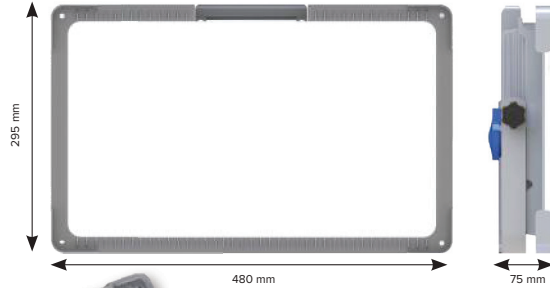

LED-verlichting / Éclairage LED

MAGNUM Future XL

LENA
LIGHTING

Klasse I
Classe I

5m H07RN-F
(3G x 1,5 mm²)
Neopreen/Neoprène

SMD LED TECHNOLOGY

50W

code	i	📏	Lm
NI 247903	50W - 4000K	480 x 295 x 75 mm	5750

GALAXY

Geschikt voor statief
Apte pour trépied
LM 0225E

Klasse I
Classe I

3m H07RN-F
(3G x 1,5 mm²)
Neopreen/Neoprène

Modus 100%

Modus 50%

GALAXY

SMD LED TECHNOLOGY