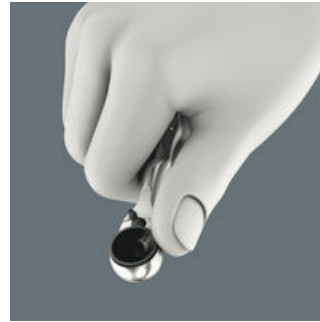

Met de Zyklop Mini 1 kan een hoge werksnelheid worden bereikt. Daaraan draagt het geribde wielje bij waarmee het schroeven aanzienlijk kan worden versneld omdat de bit-ratel pas na het natrekken van de schroef via de handgreep bediend moet worden.