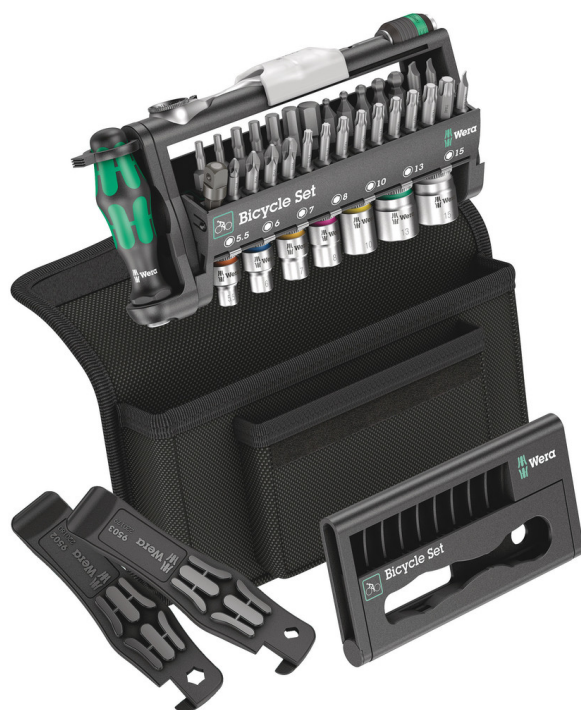

Bicycle Set 3, 41-delig

Zyklop Mini 1

GTIN: 4013288211248

Onderdeelnr.: 05004172001

Artikelnummer: Bicycle Set 3

Afmetingen: 210x110x65 mm

Gewicht: 678 g

Land van herkomst: CZ

Goederencode (HS-
code): 82079030

- Compacte 41-delige schroefgereedschappenset voor rijwielen, ook voor onderweg
- Praktisch assortiment voor het zelf verrichten van montagewerkzaamheden en reparaties
- Gereedschap voor de meest voorkomende schroefprofielen bij stadsfietsen, mountainbikes en E-bikes
- Met "Take it easy tool finder": kleurcodering op maat
- Robuust en compact stoffen etui dat ook op kwetsbare oppervlakken kan worden gelegd, lichtgewicht
- Inclusief twee bandenlichters met extra functies

Weblink

<https://products.wera.de/nl/zyklop_ratchets_and_accessories_zyklop_mini_zyklop_mini_1_bicycle_set_3.html>

Wera - Bicycle Set 3
05004172001 - 4013288211248

Wera Werkzeuge GmbH
Korzter Straße 21-25
D-42349 Wuppertal
Tel: +49 (0)2 02 / 40 45-0
E-Mail: info@wera.de