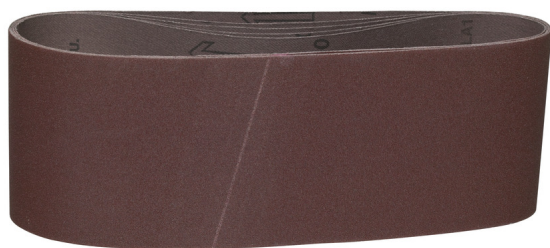

## 100 x 620 GR 100 - 5 pcs | Schuurbanden 100 x 620 mm

Article: 4932341613

- Linnen schuurbanden voor hout, metaal, verf, lak en pleister.
- Korreltype: koround, halfopen.
- Kunstharsverbinding op speciaal slijtvast weefsel.

	100 x 620 GR 100 - 5 pcs
Korrel	100
Maat schuurpapier mm A x B	100 x 620
Artikelnummer	4932341613
Aantal	5