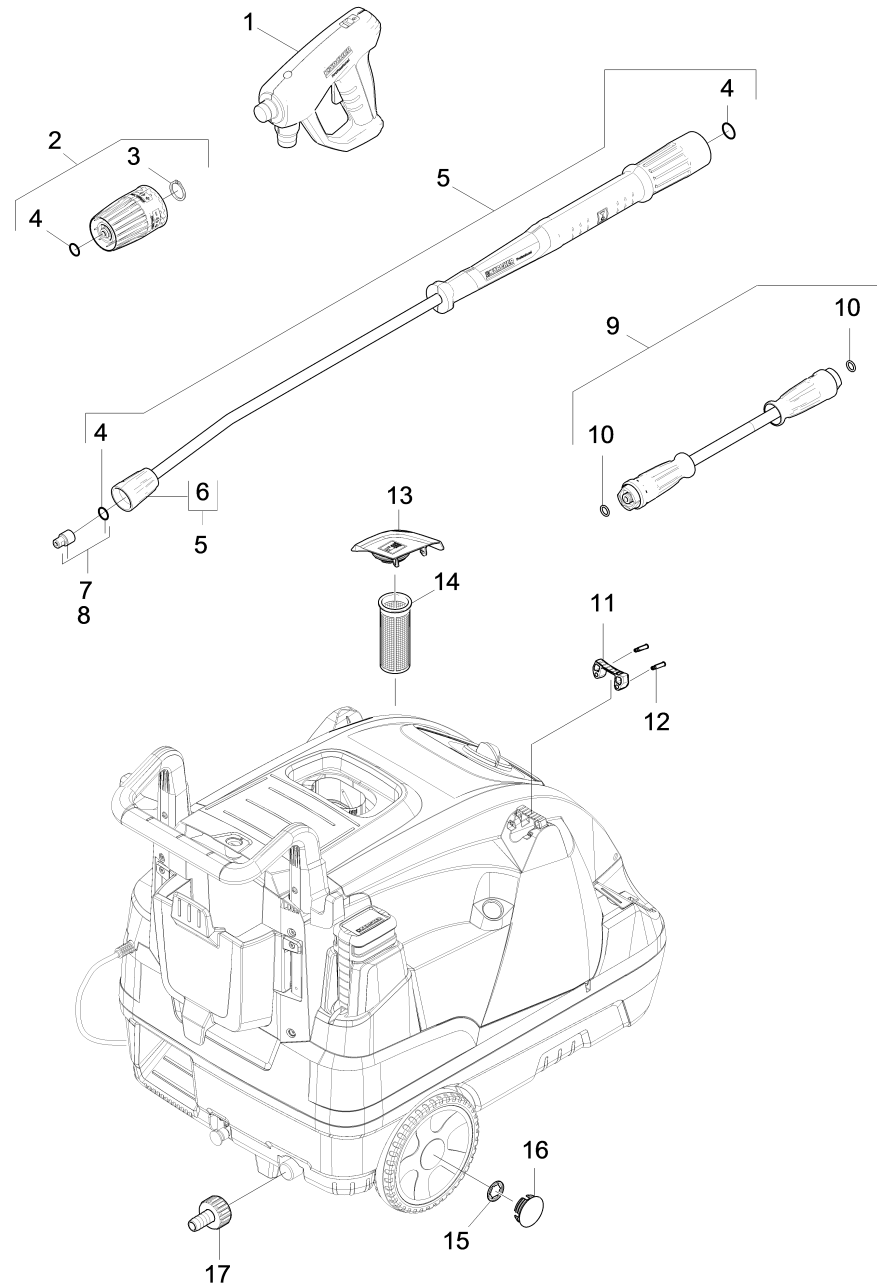

# 1030 Liste courte de pièces de rechange (1.170-900.3)

Professional \ Nettoyeur à haute pression eau chaude \ Moteur électrique \ HDS 6/14-4 C \*EU \ Liste courte de pièces de rechange

## 1030 Liste courte de pièces de rechange (1.170-900.3)

Professional \ Nettoyeur à haute pression eau chaude \ Moteur électrique \ HDS 6/14-4 C \*EU \ Liste courte de pièces de rechange

**KÄRCHER**

POS	N° d'art.	Description	Nombre	Unité
1	4.118-005.0	EASY!Force Advanced	1.000	ST
2	4.118-009.0	Bouton de réglage tournant TR 700L	1.000	ST
3	7.343-069.0	Anneau de sureté 25x1,2-1.4122 DIN 471	1.000	ST
4	2.880-001.0	Lot de pièces de rechange joints TR	3.000	ST
5	4.112-000.0	Lance d'incendie TR 1050 mm	1.000	ST
6	4.112-011.0	Partie protectrice TR seulement pour rem	1.000	ST
7	2.113-004.0	Buse de puissance TR 25035	1.000	ST
8	2.114-000.0	Tuyere a vapeur TR 40040	1.000	ST
9	6.110-035.0	Conduite tuyau TR pivotant DN6 25MPa 10m	1.000	ST
10	2.880-154.0	Jeu de bague d'étanchéité	1.000	ST
11	5.424-162.0	Fixation lance d'incendie	1.000	ST
12	5.314-143.0	Cheville fixation lance d'incendie	2.000	ST
13	4.064-021.0	Couvercle combustible complet	1.000	ST
14	5.731-039.0	CREPINE	1.000	ST
15	6.343-162.0	Disque de sécurité -25	2.000	ST
16	2.889-086.0	Kit enjoliveur	2.000	ST
17	2.640-492.0	Kit raccordement d'eau 1 "	1.000	ST