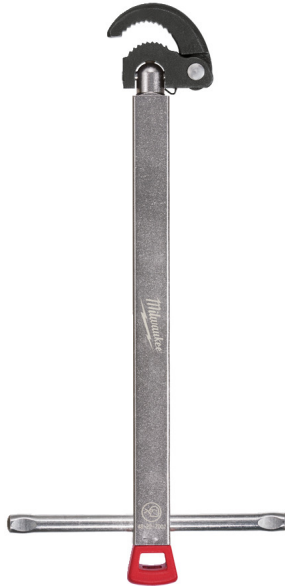

## Basin wrench compact - 1 pc | Sanitair sleutel

Article: 48227001

- Gemakkelijk te verstellen handgreep.
- Op ratelsleutels gebaseerd ontwerp voor 3/8" opname.
- Uitgekiend ontwerp met voldoende koppel om vastzittende moeren los te krijgen.
- Deurknophandgreep - comfortabeler dan vierkant ontwerp.

	Basin wrench compact - 1 pc
Klauwcapaciteit buis (mm)	10 - 32
Artikelnummer	48227001
Aantal	1