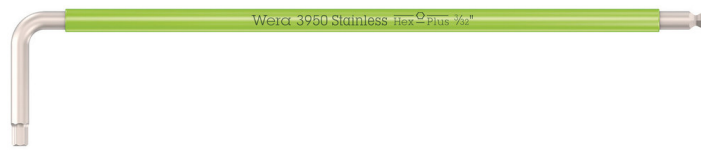

Stiftsleutels voor binnenzeskant-schroeven

GTIN:	4013288221469	Afmetingen:	112x19x4 mm
Onderdeelnr.:	05022851001	Gewicht:	8 g
Artikelnummer:	3950 SPKL Multicolour Imperial	Land van herkomst:	CZ
		Goederencode (HS-code):	82041100

- Stiftsleutel voor binnenzeskant-schroeven
- RVS stiftsleutels, sleutels met de vereiste hardheid voorkomen vliegroeest.
- Hex-Plus zorgt ervoor dat binnenzeskant-schroeven langer meegaan
- Rubberen ommanteling met goede grip, vooral bij lage temperaturen
- Met zeskantkogelkop aan de lange zijde

Hoogwaardige stiftsleutelset van RVS van Wera voor binnenzeskant-schroeven in inch-maten. RVS voorkomt de overdracht van vliegroeest. Het Hex-Plus-profiel is voorzien van grotere contactvlakken met de schroefkop. De kerfwerking en daarmee de deformatie van de schroef worden hierdoor gereduceerd. Voorzien van zeskant-kogelkop aan lange zijde: Dankzij de kogelvormige aandrijfprofielen is het mogelijk om de gereedschapsas t.o.v. de hartlijn van de schroef naar buiten te verleggen of te zwenken, waardoor het ook mogelijk wordt om "om de hoek" te schroeven. Take it easy tool finder met kleurcodering op formaat.