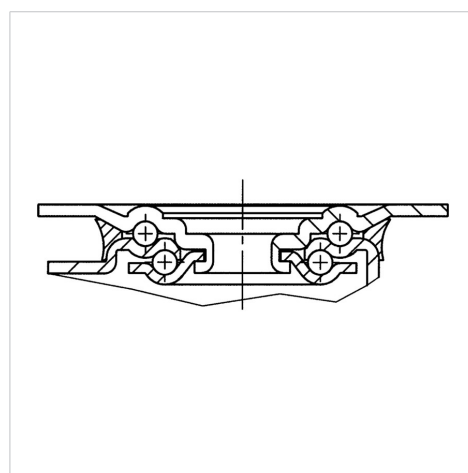

Structuur en montage

Kenmerken

Rolweerstand	● ● ● ○ ○
Verplaatsingsgeluid	● ● ● ○ ○
Strepen	● ● ● ● ○
Roest bescherming	● ● ● ● ●