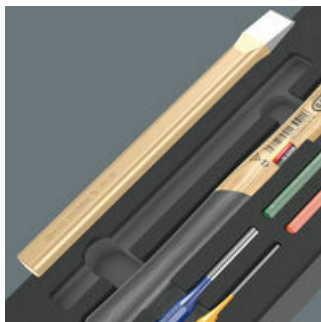

Duurzaam schuimrubberen inzetstuk; 2-kleurig om ontbrekende onderdelen snel te herkennen; geschikt voor de Tool Rebel werkplaatswagen; met 1 PICARD® bankhamer, 4 RENNSTEIG splitpendrijvers en 1 RENNSTEIG platte beitel.

Schuimrubberen inzetstukken voor werkplaatswagen

Veilig opbergen en snel overzicht

De gereedschappen zitten veilig op hun plek dankzij de nauwkeurige uitsparingen in het schuimrubber, maar laten zich toch makkelijk uitnemen. Dankzij de doordachte positionering van het gereedschap kan dit efficiënt worden opgeborgen, maar is tevens snel uit te nemen.

2-kleurig schuimrubberen inzetstuk

Na het oppakken van het gereedschap is het tweede lichtgrijze schuimrubber te zien. Hierdoor zijn ontbrekende gereedschappen makkelijk te herkennen.

Weblink

https://products.wera.de/nl/roller_cabinet_and_foam_inserts_foam_inserts_for_roller_cabinet_9782.html