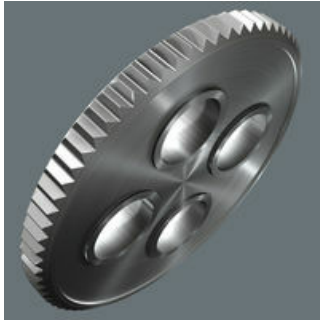

Kleine terughaalhoek

Fijne vertanding (72 tanden) voor een slag van slechts 5°