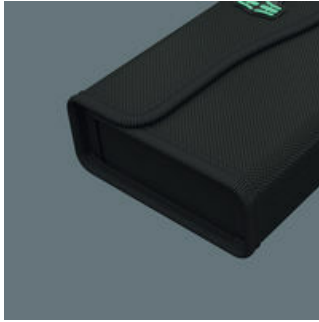

- Robuust, vormvast materiaal
- Krachtige klittenbandsluiting voorkomt per ongeluk openen en het verlies van gereedschap
- Compact ontwerp voor efficiënt opbergen
- Licht en dus makkelijk te vervoeren
- Compatibel met Wera 2go

**9470 Kraftform Kompakt 400 RA stoffen box, voor maximaal 17 onderdelen, leeg,
117 x 30 x 134 mm
Etuïs voor Kraftform Kompakt sets, leeg**

Robuust, licht, vormvast

Het toegepaste materiaal wordt gekenmerkt door een hoge robuustheid. Toch is de stoffen box licht en vormvast. Ook als de stoffen box valt, blijft het gereedschap goed beschermd.

Robuuste lussen voor goede houvast

De robuuste lussen van breed elastiek houden het gereedschap stevig op de plaats.

Flexibel dankzij klittenband

De stoffen box is aan de achterzijde voorzien van een zacht gedeelte. Met behulp van de meegeleverde klittenbandstrips kan de stoffen box aan de Wera 2go onderdelen worden bevestigd. Of aan de muur, tegen een rek of werkplaatswagen.