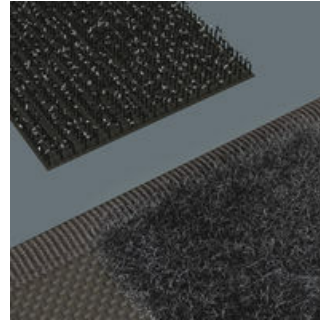

**9470 Kraftform Kompakt 400 RA stoffen box, voor maximaal 17 onderdelen, leeg,
117 x 30 x 134 mm
Etuïs voor Kraftform Kompakt sets, leeg**

Robuust, licht, vormvast

Het toegepaste materiaal wordt gekenmerkt door een hoge robuustheid. Toch is de stoffen box licht en vormvast. Ook als de stoffen box valt, blijft het gereedschap goed beschermd.

Robuuste lussen voor goede houvast

De robuuste lussen van breed elastiek houden het gereedschap stevig op de plaats.

Flexibel dankzij klittenband

De stoffen box is aan de achterzijde voorzien van een zacht gedeelte. Met behulp van de meegeleverde klittenbandstrips kan de stoffen box aan de Wera 2go onderdelen worden bevestigd. Of aan de muur, tegen een rek of werkplaatswagen.