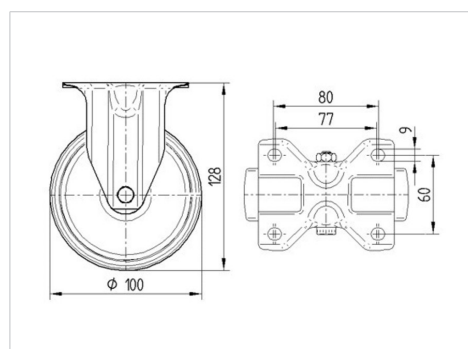

## 3478UOO100P62

EAN 4031582030112

Roulette fixe, Chape en acier embouti zingué bleu, axe de roue boulonné.,  
Fixation à platine.

Corps de roue polyamide, moyeu lisse

BETTER MOBILITY. BETTER LIFE.

Picture may differ from original product

### Fiche technique

Diamètre de roue	100 mm
Largeur de bandage	36 mm
Dimension de platine	103 x 85 mm
Distance entre axe	80/77 x 60 mm
Diamètre des trous	9 mm
Hauteur	128 mm
Résistance à la température	- 40 / + 80 °C
Norme	EN 12532
Poids	0.458 kg
Dureté du bandage	Shore D 75
Capacité de charge dynamique	200 kg
Capacité de charge statique	400 kg

### Dimensions