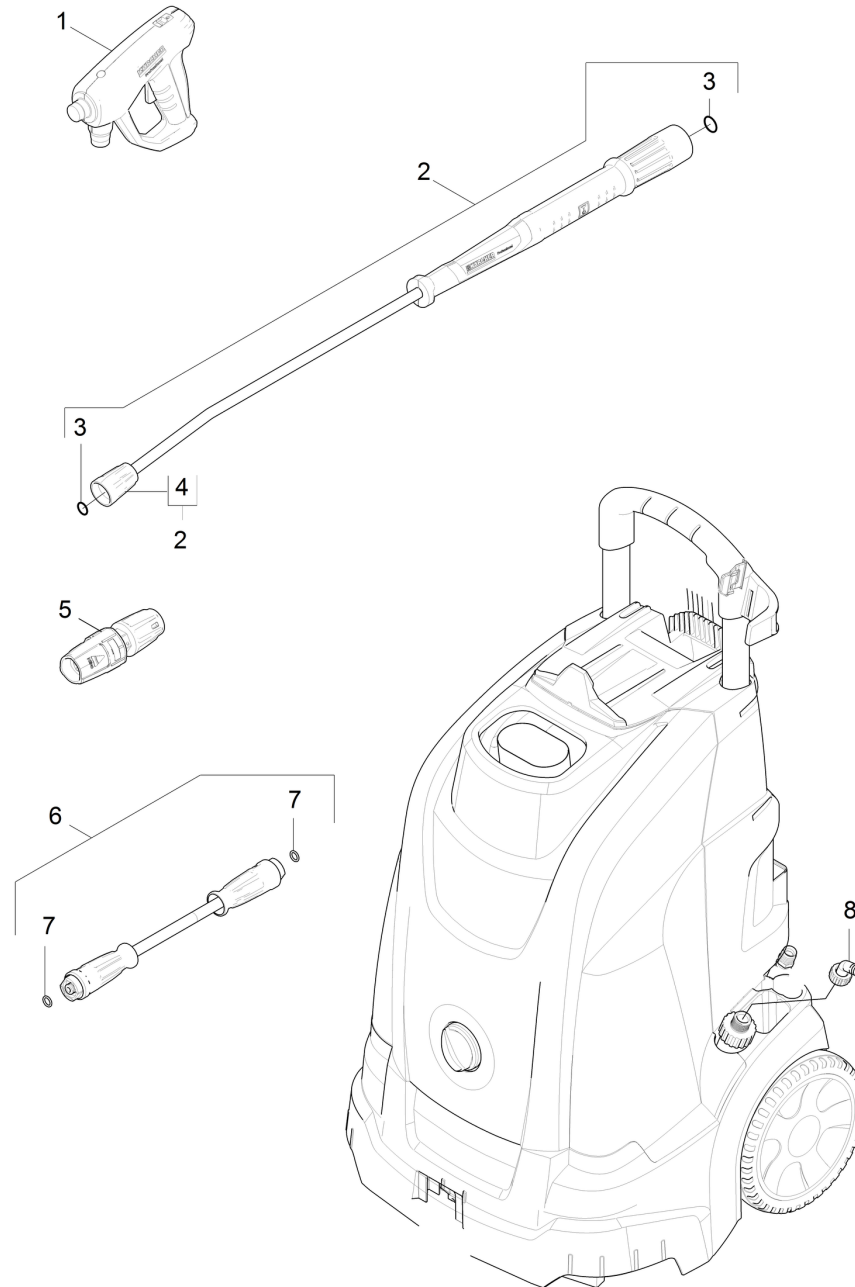

1030 Liste courte de pièces de rechange (1.064-900.3)

Professional \ Nettoyeur à haute pression eau chaude \ Moteur électrique \ HDS 5/11 U *EU \ Liste courte de pièces de rechange

1030 Liste courte de pièces de rechange (1.064-900.3)

Professional \ Nettoyeur à haute pression eau chaude \ Moteur électrique \ HDS 5/11 U *EU \ Liste courte de pièces de rechange

KÄRCHER

POS	N° d'art.	Description	Nombre	Unité
1	4.118-005.0	EASY!Force Advanced	1.000	ST
2	4.112-006.0	Lance d'incendie TR 840 mm	1.000	ST
3	2.880-001.0	Lot de pièces de rechange joints TR	2.000	ST
4	4.112-011.0	Partie protectrice TR seulement pour rem	1.000	ST
5	4.117-027.0	Gicleur triple TR 032	1.000	ST
6	6.110-034.0	Conduite tuyau TR DN6 25MPa 10m	1.000	ST
7	2.880-154.0	Jeu de bague d'étanchéité	1.000	ST
8	6.362-078.0	Baque d'etancheite 13,3x2,4	1.000	ST
8	5.310-062.0	Écrou	1.000	ST
8	5.443-285.0	Raccord de flexible	1.000	ST