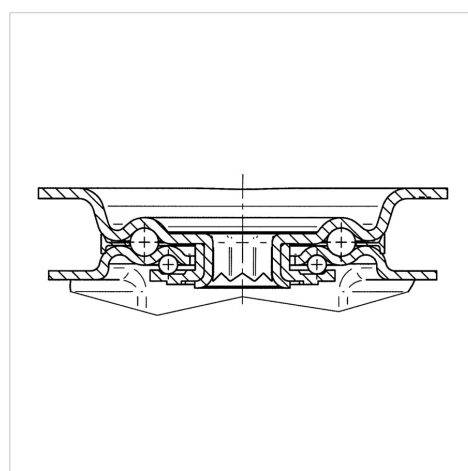

ALPHA

3477UAR080P62 red

EAN 4031582369724

Zwenkwiel met dubbele rem, vork van geperst staal, verzinkt, dubbele kogeldraaikrans in de zwenkkop, wielas geschroefd, stofafdichting, plaatbevestiging. Wielkern van polyamide met loopvlak van gespoten polyurethaan, wielnaaf op rollager

BETTER MOBILITY. BETTER LIFE.

Foto kan afwijken van het originele product

Technische data

Wieldiameter	80 mm
Bandbreedte	32 mm
Plaatafmeting	105 x 85 mm
Boutgatafstand	80/77 x 60 mm
Bevestigingsgat	9 mm
Uitlading	44.5 mm
Uitzwenking - Ø	246 mm
Bouwhoogte	108 mm
Temperatuur	- 40 / + 80 °C
Standaard	EN 12532
Eigen gewicht	0.939 kg
Zwenkradius	123 mm
Hardheid van de band	Shore D 40
Dyn. draagvermogen	100 kg
Statisch draagvermogen	200 kg

Kenmerken

Rolweerstand	● ● ● ○ ○
Verplaatsingsgeluid	● ● ● ○ ○
Strepen	● ● ● ● ○
Roest bescherming	● ● ● ○ ○

Afmetingen

Structuur en montage

ALPHA

3477UAR080P62 red

EAN 4031582369724

BETTER MOBILITY. BETTER LIFE.