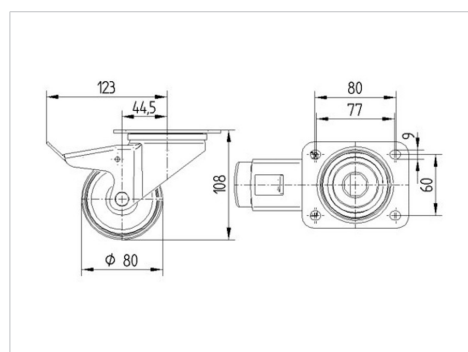

BETTER MOBILITY. BETTER LIFE.

Foto kan afwijken van het originele product

Technische data

Wieldiameter	80 mm
Bandbreedte	32 mm
Plaatafmeting	105 x 85 mm
Boutgatafstand	80/77 x 60 mm
Bevestigingsgat	9 mm
Uitlading	44.5 mm
Uitzwenking - Ø	246 mm
Bouwhoogte	108 mm
Temperatuur	- 40 / + 80 °C
Standaard	EN 12532
Eigen gewicht	0.939 kg
Zwenkradius	123 mm
Hardheid van de band	Shore D 40
Dyn. draagvermogen	100 kg
Statisch draagvermogen	200 kg

Kenmerken

Rolweerstand	● ● ● ○ ○
Verplaatsingsgeluid	● ● ● ○ ○
Strepen	● ● ● ● ○
Roest bescherming	● ● ● ○ ○

Afmetingen

Structuur en montage

ALPHA

3477UAR080P62 red

EAN 4031582369724

BETTER MOBILITY. BETTER LIFE.