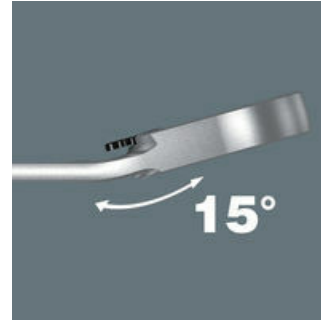

- Met praktische vasthoudfunctie via metalen plaat in de bek
- Geen losraken door hoekaanslag
- Met hoge fijne vertanding en robuust vergrendelingselement
- 15° gebogen ratelzijde
- Met "Take it easy tool finder": kleurcodering op maat

### Joker Switch

Het ratelmechanisme aan de ringzijde beschikt over een zeer fijne vertanding met 80 tanden en zorgt voor flexibiliteit, ook als er weinig ruimte is.

Het fijnvertande ratelmechaniek kan via een hendel soepel naar beide richtingen worden omschakeld.

### Afgeschuinde ringzijde

De ringzijde is 15° afgeschuind t.o.v. de gereedschapas, om het aanzetten van de sleutel op plekken waar weinig ruimte is te vergemakkelijken.

### Joker 6000 steek-ringratelsleutel

Met de houderfunctie van de Joker brengt u moeren en bouten direct en probleemloos naar hun plaats van bestemming. Daar kan de schroefdraad dan snel en gemakkelijk worden opgepakt. Het vallen en zoekraken van bouten en moeren kan zo effectief worden vermeden. Daarmee wordt veel tijd voor het zoeken naar gevallen onderdelen bespaard.