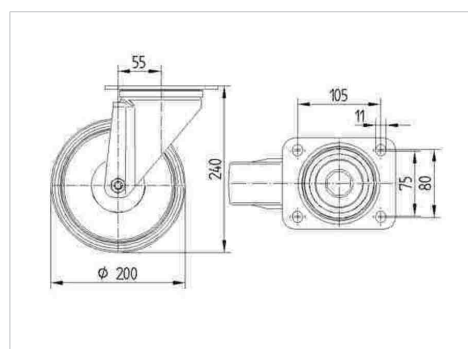

## Technische data

Wieldiameter	200 mm
Bandbreedte	50 mm
Plaatafmeting	137 x 105 mm
Boutgatafstand	105 x 80/75 mm
Bevestigingsgat	11 mm
Uitlading	55 mm
Uitzwenking - Ø	310 mm
Bouwhoogte	240 mm
Temperatuur	- 20 / + 85 °C
Standaard	EN 12532
Eigen gewicht	3.173 kg
Zwenkradius	155 mm
Hardheid van de band	Shore A 67
Dyn. draagvermogen	350 kg
Statisch draagvermogen	700 kg

## Afmetingen