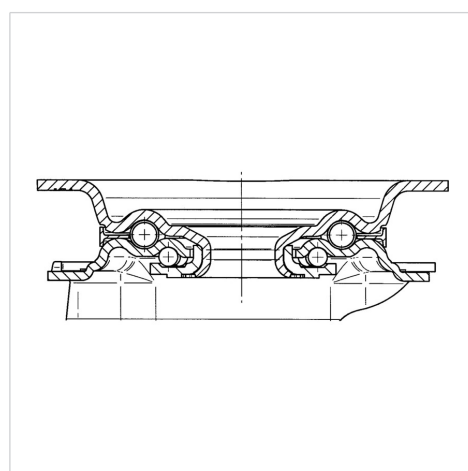

Structuur en montage