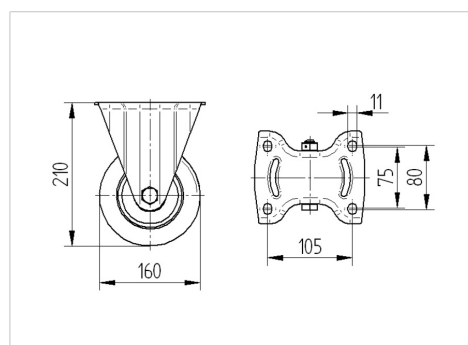

DELTA

3648ITP160P63 Flat

EAN 4031582337396

Bokwiel, Vork van zwaar staalplaat, wielas geschroefd, plaatbevestiging.
Wielkern van aluminium met gegoten polyurethaan loopvlak,
precisiekogellagers

BETTER MOBILITY. BETTER LIFE.

Foto kan afwijken van het originele product

Technische data

Wieldiameter	160 mm
Bandbreedte	50 mm
Plaatafmeting	137 x 115 mm
Boutgatafstand	105 x 80/75 mm
Bevestigingsgat	11 mm
Bouwhoogte	210 mm
Temperatuur	- 20 / + 60 °C
Standaard	EN 12532
Eigen gewicht	2.089 kg
Hardheid van de band	Shore A 92
Dyn. draagvermogen	600 kg
Statisch draagvermogen	1200 kg

Afmetingen

Kenmerken

Rolweerstand	● ● ● ○ ○
Verplaatsingsgeluid	● ● ● ○ ○
Strepen	● ● ● ● ○
Roest bescherming	● ● ● ○ ○

DELTA

3648ITP160P63 Flat

EAN 4031582337396

BETTER MOBILITY. BETTER LIFE.

Structuur en montage