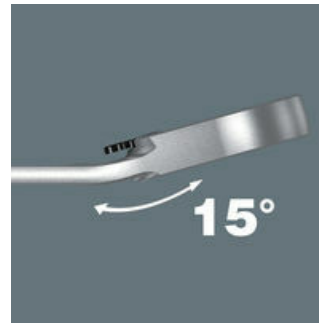

Afgeschuinde ringzijde

De ringzijde is 15° afgeschuind t.o.v. de gereedschapsas, om het aanzetten van de sleutel op plekken waar weinig ruimte is te vergemakkelijken.