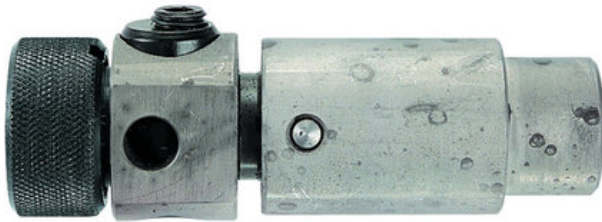

Mandrin à mors à rotule (PBF)

Référence: 6 32 06 041 00 8

131,50 €

Prix excl. TVA

pour adaptation directe de taraud, plage de serrage 2,0 - 8,1 mm, avec clé

Compatible avec :
GWP 10 (GWP 10)