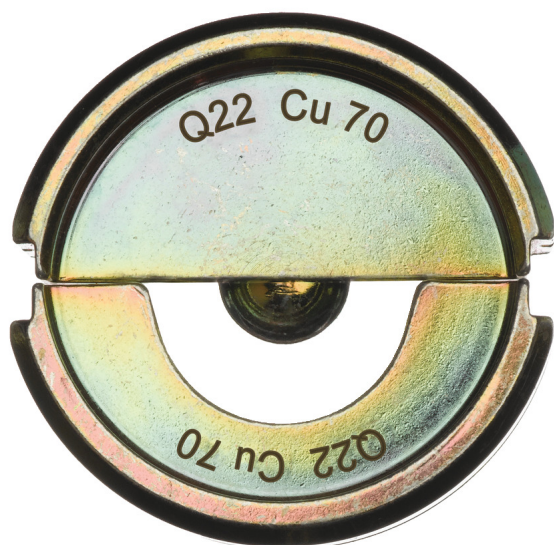

## Q22 CU 70 - 1 pc | Krimpbekken Q

- Soldeervrije koperen aansluitingen (DIN 46234, DIN 46230, DIN 46341).

	Q22 CU 70 - 1 pc
Vorm	Half rond vlak
Maat kabelschoen (mm <sup>2</sup> )	70
Imprint code	70
Type	Soldeervrije koperen aansluitingen (DIN 46234, DIN 46230, DIN 46341)
Aantal	1