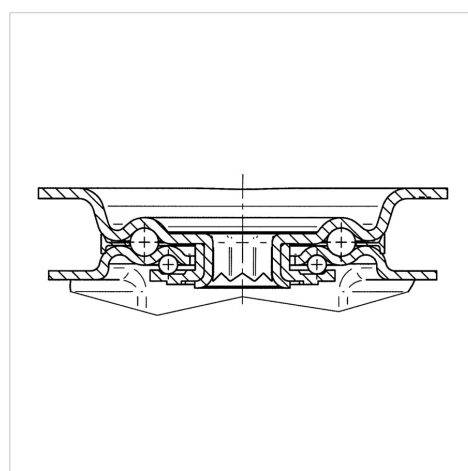

ALPHA

3477UFR160P63

EAN 4031582305951

Zwenkwiel met dubbele rem, vork van geperst staal, verzinkt, dubbele kogeldraaikrans in de zwenkkop, wielas geschroefd, stofafdichting, plaatbevestiging. Wielkern van polyamide met niet-strepende, elastische rubberband, wielnaaf op rollager

BETTER MOBILITY. BETTER LIFE.

Foto kan afwijken van het originele product

Technische data

Wieldiameter	160 mm
Bandbreedte	46 mm
Plaatafmeting	137 x 105 mm
Boutgatafstand	105 x 80/75 mm
Bevestigingsgat	11 mm
Uitlading	60 mm
Uitzwenking - Ø	334 mm
Bouwhoogte	200 mm
Temperatuur	- 20 / + 80 °C
Standaard	EN 12532
Eigen gewicht	2.548 kg
Zwenkradius	167 mm
Hardheid van de band	Shore A 64
Dyn. draagvermogen	300 kg
Statisch draagvermogen	600 kg

Kenmerken

Rolweerstand	● ● ● ○ ○
Verplaatsingsgeluid	● ● ● ● ●
Strepen	● ● ● ○ ○
Roest bescherming	● ● ● ○ ○

Afmetingen

Structuur en montage

ALPHA

3477UFR160P63

EAN 4031582305951

BETTER MOBILITY. BETTER LIFE.