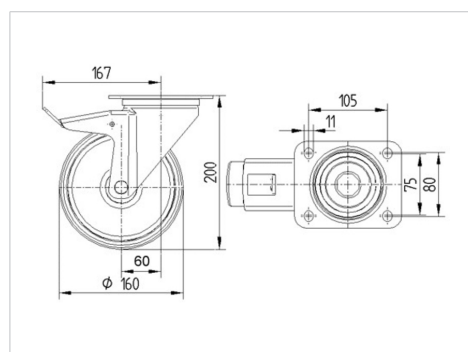

BETTER MOBILITY. BETTER LIFE.

Foto kan afwijken van het originele product

Technische data

Wieldiameter	160 mm
Bandbreedte	46 mm
Plaatafmeting	137 x 105 mm
Boutgatafstand	105 x 80/75 mm
Bevestigingsgat	11 mm
Uitlading	60 mm
Uitzwenking - Ø	334 mm
Bouwhoogte	200 mm
Temperatuur	- 20 / + 80 °C
Standaard	EN 12532
Eigen gewicht	2.548 kg
Zwenkradius	167 mm
Hardheid van de band	Shore A 64
Dyn. draagvermogen	300 kg
Statisch draagvermogen	600 kg

Kenmerken

Rolweerstand	● ● ● ○ ○
Verplaatsingsgeluid	● ● ● ● ●
Strepen	● ● ● ○ ○
Roest bescherming	● ● ● ○ ○

Afmetingen

Structuur en montage

ALPHA

3477UFR160P63

EAN 4031582305951

BETTER MOBILITY. BETTER LIFE.