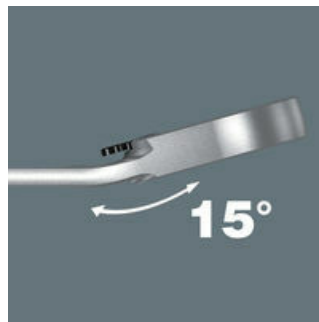

Joker steek/ring-ratelsleutel met gebogen ratelzijde en omschakelpal. Met vasthoudfunctie via metalen plaat in bek, om het verliezen van schroeven en moeren te reduceren. De geïntegreerde eindaanslag voorkomt het wegglijden naar beneden van de schroefkop en maakt hoge draaimomenten mogelijk. De verwisselbare metalen plaat in de bek houdt met extra harde tanden schroeven en moeren en vermindert het risico op wegglijden. De intelligente dubbele zeskantgeometrie zorgt voor een sluitende verbinding met schroef of moer en vermindert zo ook het risico op wegglijden. Dankzij de kleine terughaalhoek van slechts 30° aan de steekzijde behoort het tijdrovende omkeren van de sleutel tijdens het schroeven tot het verleden. Het omschakelbare ratelmechaniek aan de ringzijde met hoge fijne vertanding (80 tanden) biedt veel flexibiliteit, ook op plekken waar weinig ruimte is. Hoorbaar nauwkeurig ratelmechaniek. Het robuuste, tweedelige vergrendelingselement zorgt bovendien voor een zeer goede stabiliteit. Met 15° gebogen ratelzijde voor veilig werken bij hoge draaimomenten. De speciale smeedvorm maakt overdracht hoge draaimomenten mogelijk en geeft het geheel een hoge buigstijfheid. Gemaakt van sterk chroom-molybdeen staal met nikkel-chroom coating voor een hoge bescherming tegen corrosie. Met 'Take it easy'-Toolfinder: Kleurcodering op grootte.

Joker Switch

Met de Joker kunt u voortaan bouten en (contra)moeren losdraaien en vastzetten in situaties waarin het gebruikelijke gereedschap faalt. De geïntegreerde eindaanslag en de zeer kleine terughaalhoek van slechts 30° met een dubbele zeskantmechaniek zorgt voor effectiever werken.

Het fijnvertande ratelmechaniek kan via een hendel soepel naar beide richtingen worden omgeschakeld.

Afgeschuinde ringzijde

De ringzijde is 15° afgeschuind t.o.v. de gereedschapsas, om het aanzetten van de sleutel op plekken waar weinig ruimte is te vergemakkelijken.