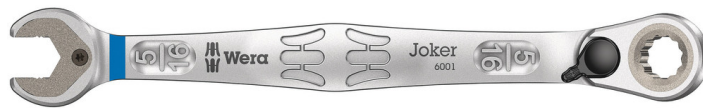

6001 Joker Switch Steek- en ringratelsleutel, omschakelbaar, inch, 5/16" x 144 mm

6001 Joker Switch Steek- en ringratelsleutel, omschakelbaar

GTIN: 4013288184788 **Afmetingen:** 220x50x22 mm
Onderdeelnr.: 05020075001 **Gewicht:** 72 g
Artikelnummer: 6001 Joker Switch Imperial **Land van herkomst:** CZ
Goederencode (HS-code): 82041100

- Met praktische vasthoudfunctie via metalen plaat in de bek
- Geen losraken door hoekaanslag
- Met hoge fijne vertanding en robuust vergrendelingselement
- 15° gebogen ratelzijde
- Met "Take it easy tool finder": kleurcodering op maat

Joker steek/ring-ratelsleutel met gebogen ratelzijde en omschakelpal. Met vasthoudfunctie via metalen plaat in bek, om het verliezen van schroeven en moeren te reduceren. De geïntegreerde eindaanslag voorkomt het wegglijden naar beneden van de schroefkop en maakt hoge draaimomenten mogelijk. De verwisselbare metalen plaat in de bek houdt met extra harde tanden schroeven en moeren en vermindert het risico op wegglijden. De intelligente dubbele zeskantgeometrie zorgt voor een sluitende verbinding met schroef of moer en vermindert zo ook het risico op wegglijden. Dankzij de kleine terughaalhoek van slechts 30° aan de steekzijde behoort het tijdrovende omkeren van de sleutel tijdens het schroeven tot het verleden. Het omschakelbare ratelmechaniek aan de ringzijde met hoge fijne vertanding (80 tanden) biedt veel flexibiliteit, ook op plekken waar weinig ruimte is. Hoorbaar nauwkeurig ratelmechaniek. Het robuuste, tweedelige vergrendelingselement zorgt bovendien voor een zeer goede stabiliteit. Met 15° gebogen ratelzijde voor veilig werken bij hoge draaimomenten. De speciale smeedvorm maakt overdracht hoge draaimomenten mogelijk en geeft het geheel een hoge buigstijfheid. Gemaakt van sterk chroom-molybdeen staal met nikkel-chroom coating voor een hoge bescherming tegen corrosie. Met 'Take it easy'-Toolfinder: Kleurcodering op grootte.