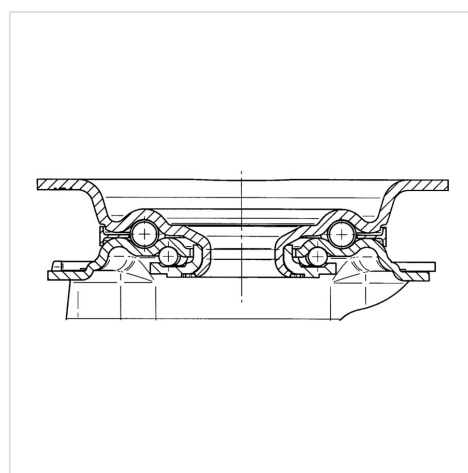

Structuur en montage