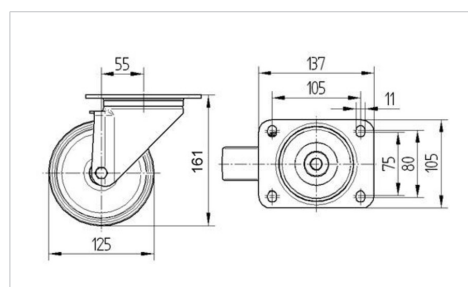

## Technische data

Wieldiameter	125 mm
Bandbreedte	50 mm
Plaatafmeting	137 x 105 mm
Boutgatafstand	105 x 80/75 mm
Bevestigingsgat	11 mm
Uitlading	50 mm
Uitzwenking - Ø	235 mm
Bouwhoogte	161 mm
Temperatuur	- 20 / + 85 °C
Standaard	EN 12532
Eigen gewicht	2.232 kg
Zwenkradius	117.5 mm
Hardheid van de band	Shore A 67
Dyn. draagvermogen	300 kg
Statisch draagvermogen	600 kg

## Afmetingen