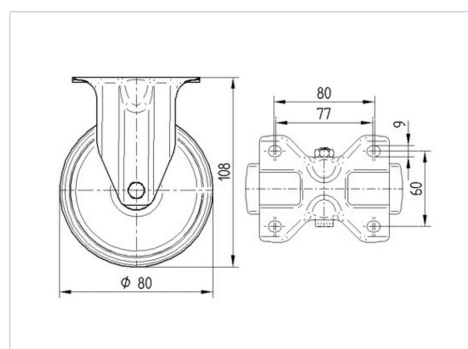

ALPHA

3478U00080P62

EAN 4031582030105

Roulette fixe, Chape en acier embouti zingué bleu, axe de roue boulonné.,
Fixation à platine.

Corps de roue polyamide, moyeu lisse

TENTE

BETTER MOBILITY. BETTER LIFE.

Picture may differ from original product

Fiche technique

Diamètre de roue	80 mm
Largeur de bandage	34 mm
Dimension de platine	103 x 85 mm
Distance entre axe	80/77 x 60 mm
Diamètre des trous	9 mm
Hauteur	108 mm
Résistance à la température	- 40 / + 80 °C
Norme	EN 12532
Poids	0.382 kg
Dureté du bandage	Shore D 75
Capacité de charge dynamique	200 kg
Capacité de charge statique	400 kg

Dimensions

Propriétés

Résistance au roulement	● ● ● ○ ○
Bruit du mouvement	● ● ● ○ ○
Usure	● ● ● ● ●
Résistance à l'oxydation	● ● ● ○ ○

ALPHA

3478U00080P62

EAN 4031582030105

BETTER MOBILITY. BETTER LIFE.

Structure & Mounting