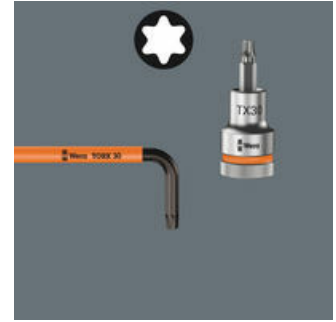

Kogelkop TORX®

Dankzij het kogelkop-profiel is het mogelijk om de schroef onder een hoek aan- of los te draaien.

Formaatcodering

Alle stiftsleutels snel te vinden dankzij de formaatcodering; de Take it easy tool finder stiftsleutels hebben daarnaast ook nog een kleurcodering.

Take it easy tool finder

Take it easy tool finder: met kleurcodering op maat - voor het eenvoudig en snel vinden van het benodigde gereedschap. Formaatzoekstelsel in gereedschappen voor binnenzeskant-schroeven (stiftsleutels, Zyklop Bit-doppen), buitenzeskant-schroeven en moeren (Joker-steeksleutels, Zyklop-doppen en Zyklop-doppen met vasthoudfunctie) en TORX® schroeven (stiftsleutels, Zyklop Bit-doppen).