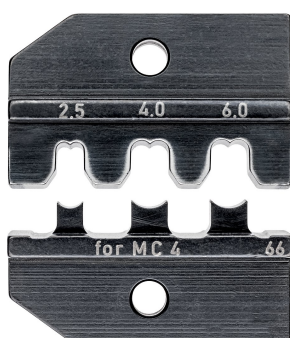

Productinformatie

97 49 66

Crimpeinsatz

Voor solar connectors MC4® & MC4® EVO2

2,5/4/6 mm²

- De optioneel verkrijgbare inzetstukken 97 49 66 1 voor MC4 en 97 49 66 1 EVO voor MC4 EVO 2 geleiden de contacten tijdens het krimpen gemakkelijker.
- Toepassing: Solar-stekkers MC4® (Multi-Contact) & MC4® EVO 2, 2,5 / 4 / 6 mm²

Algemeen

Artikelnr.	97 49 66
EAN	4003773066699
gewicht	33 g
Afmetingen	50 x 11 mm
REACH conformiteit	bevat geen SVHC
RoHS conformiteit	niet van toepassing

Technische specificaties

Gebruik	MC4® en MC4® EVO 2 van Stäubli
Capaciteit vierkante millimeter	2,5 / 4 / 6 mm ²
Aantal krimpprofielen	3
AWG	14 / 12 / 10