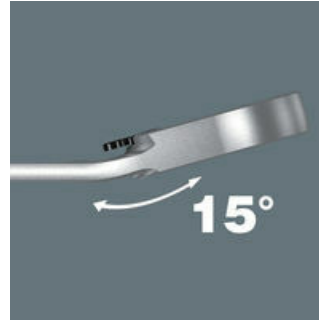

Hoogwaardige ringratel/steeksleutel-set van Wera: Joker steek/ring-ratelsleutel met gebogen ratelzijde en omschakelpal. Met vasthoudfunctie via metalen plaat in bek, om het verliezen van schroeven en moeren te reduceren. De geïntegreerde eindaanslag voorkomt het wegglijden naar beneden van de schroefkop en maakt hoge draaimomenten mogelijk. De verwisselbare metalen plaat in de bek houdt met extra harde tanden schroeven en moeren en vermindert het risico op wegglijden. De intelligente dubbele zeskantgeometrie zorgt voor een sluitende verbinding met schroef of moer en vermindert zo ook het risico op wegglijden. Dankzij de kleine terughaalhoek van slechts 30° aan de steekzijde behoort het tijdrovende omkeren van de sleutel tijdens het schroeven tot het verleden. Het omschakelbare ratelmechaniek aan de ringzijde met hoge fijne vertanding (80 tanden) biedt veel flexibiliteit, ook op plekken waar weinig ruimte is. Hoorbaar nauwkeurig ratelmechaniek. Het robuuste, tweedelige vergrendelingselement zorgt bovendien voor een zeer goede stabiliteit. Met 15° gebogen ratelzijde voor veilig werken bij hoge draaimomenten. De speciale smeedvorm maakt overdracht hoge draaimomenten mogelijk en geeft het geheel een hoge buigstijfheid. Gemaakt van sterk chroom-molybdeen staal met nikkel-chroom coating voor een hoge bescherming tegen corrosie. Met 'Take it easy'-Toolfinder: Kleurcodering op maat.

Het fijnvertande ratelmechaniek kan via een hendel soepel naar beide richtingen worden omgeschakeld.

Afgeschuinde ringzijde

De ringzijde is 15° afgeschuind t.o.v. de gereedschapas, om het aanzetten van de sleutel op plekken waar weinig ruimte is te vergemakkelijken.